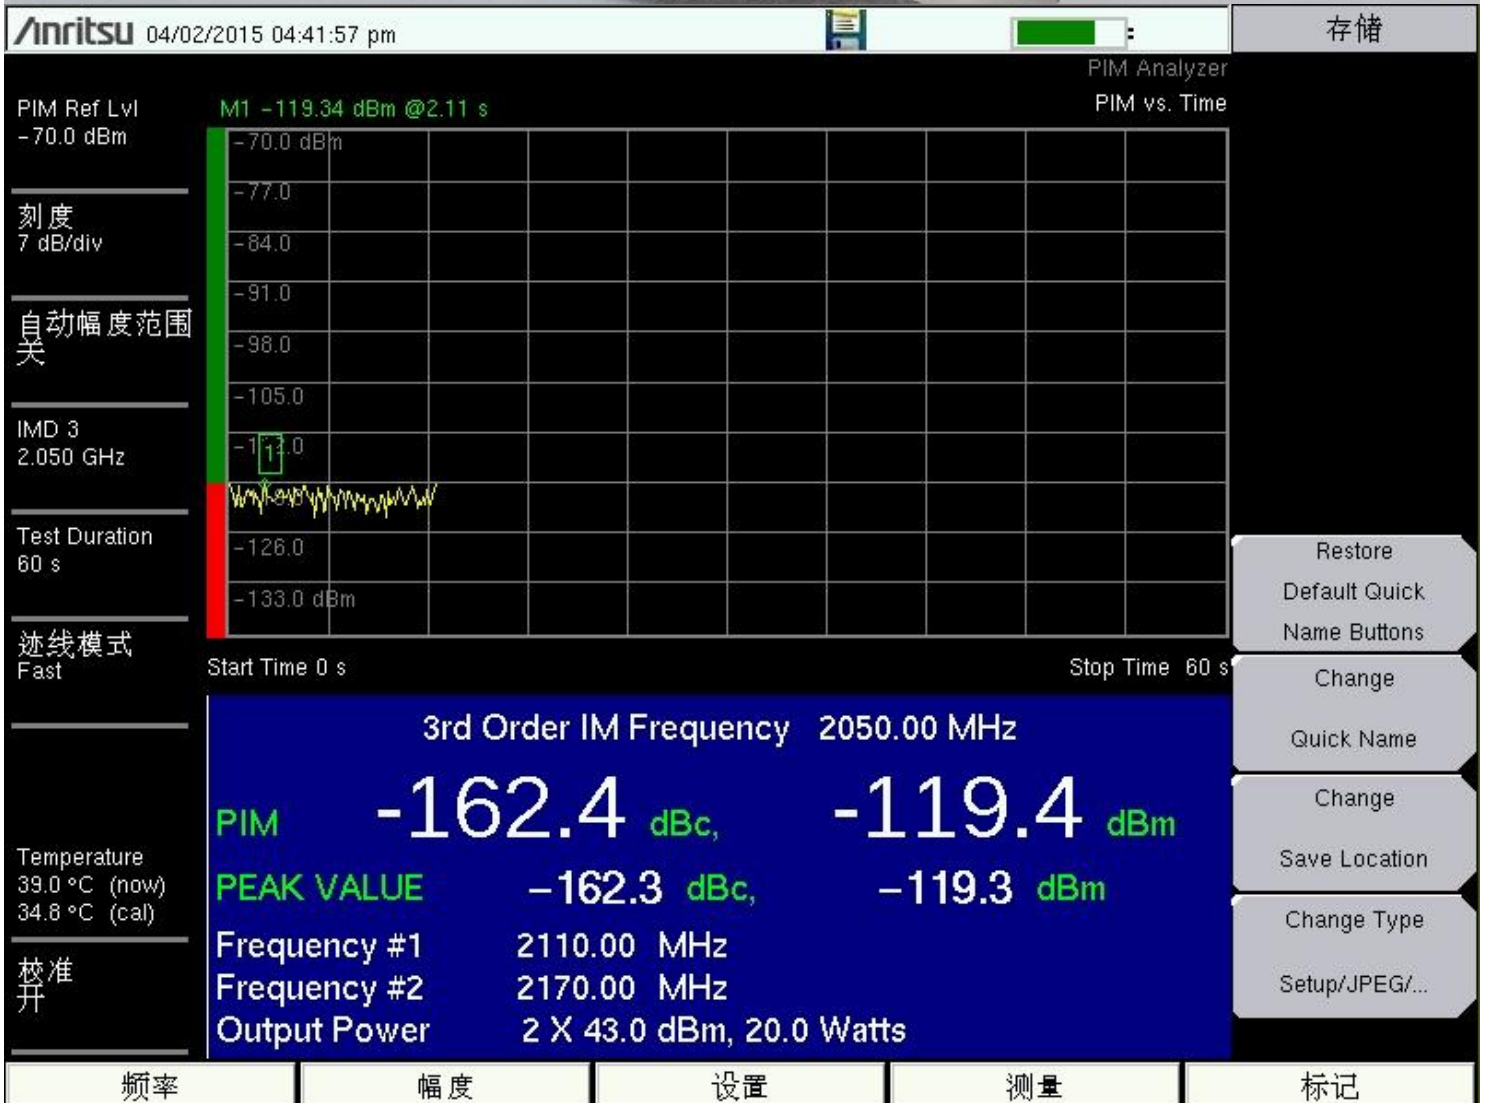

## 7-16 DIN PLUG R/A CRIMP FOR LMR400 CABLE (LOW PIM)

**Low PIM Test Equipment**

**COSMTEC RESOURCES CO., LTD**

**ChangChe Tsai**

**2015-04-21**

**<http://www.cosmtec.com>**

**<http://antenna-cosmtec.com>**