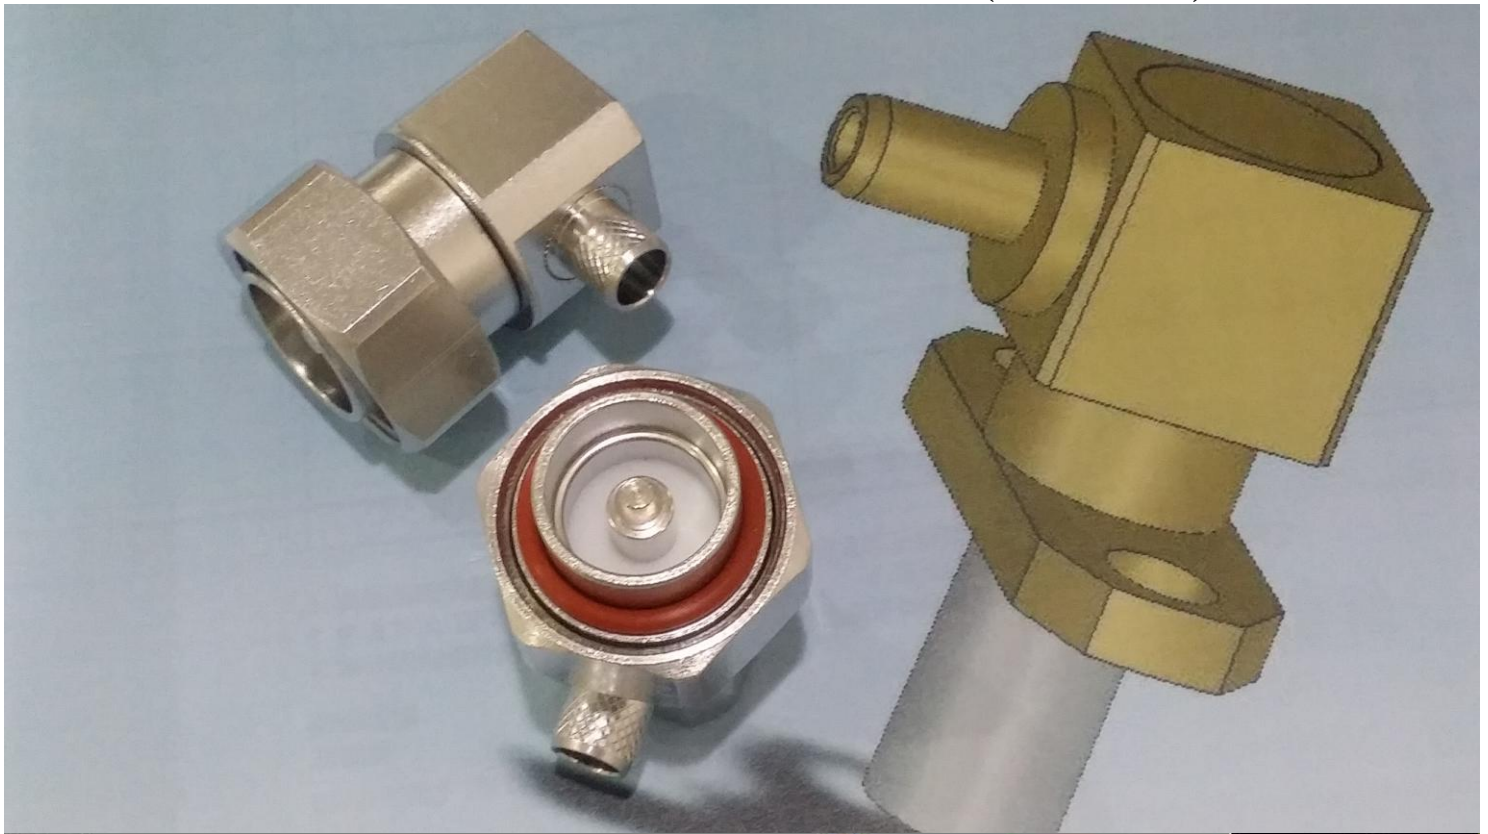

## 7-16 DIN PLUG R/A CRIMP FOR LMR400 CABLE (LOW PIM)

**Low PIM Test Equipment**

**COSMTEC RESOURCES CO., LTD**

**ChangChe Tsai**

**2015-04-21**

**<http://www.cosmtec.com>**

**<http://antenna-cosmtec.com>**